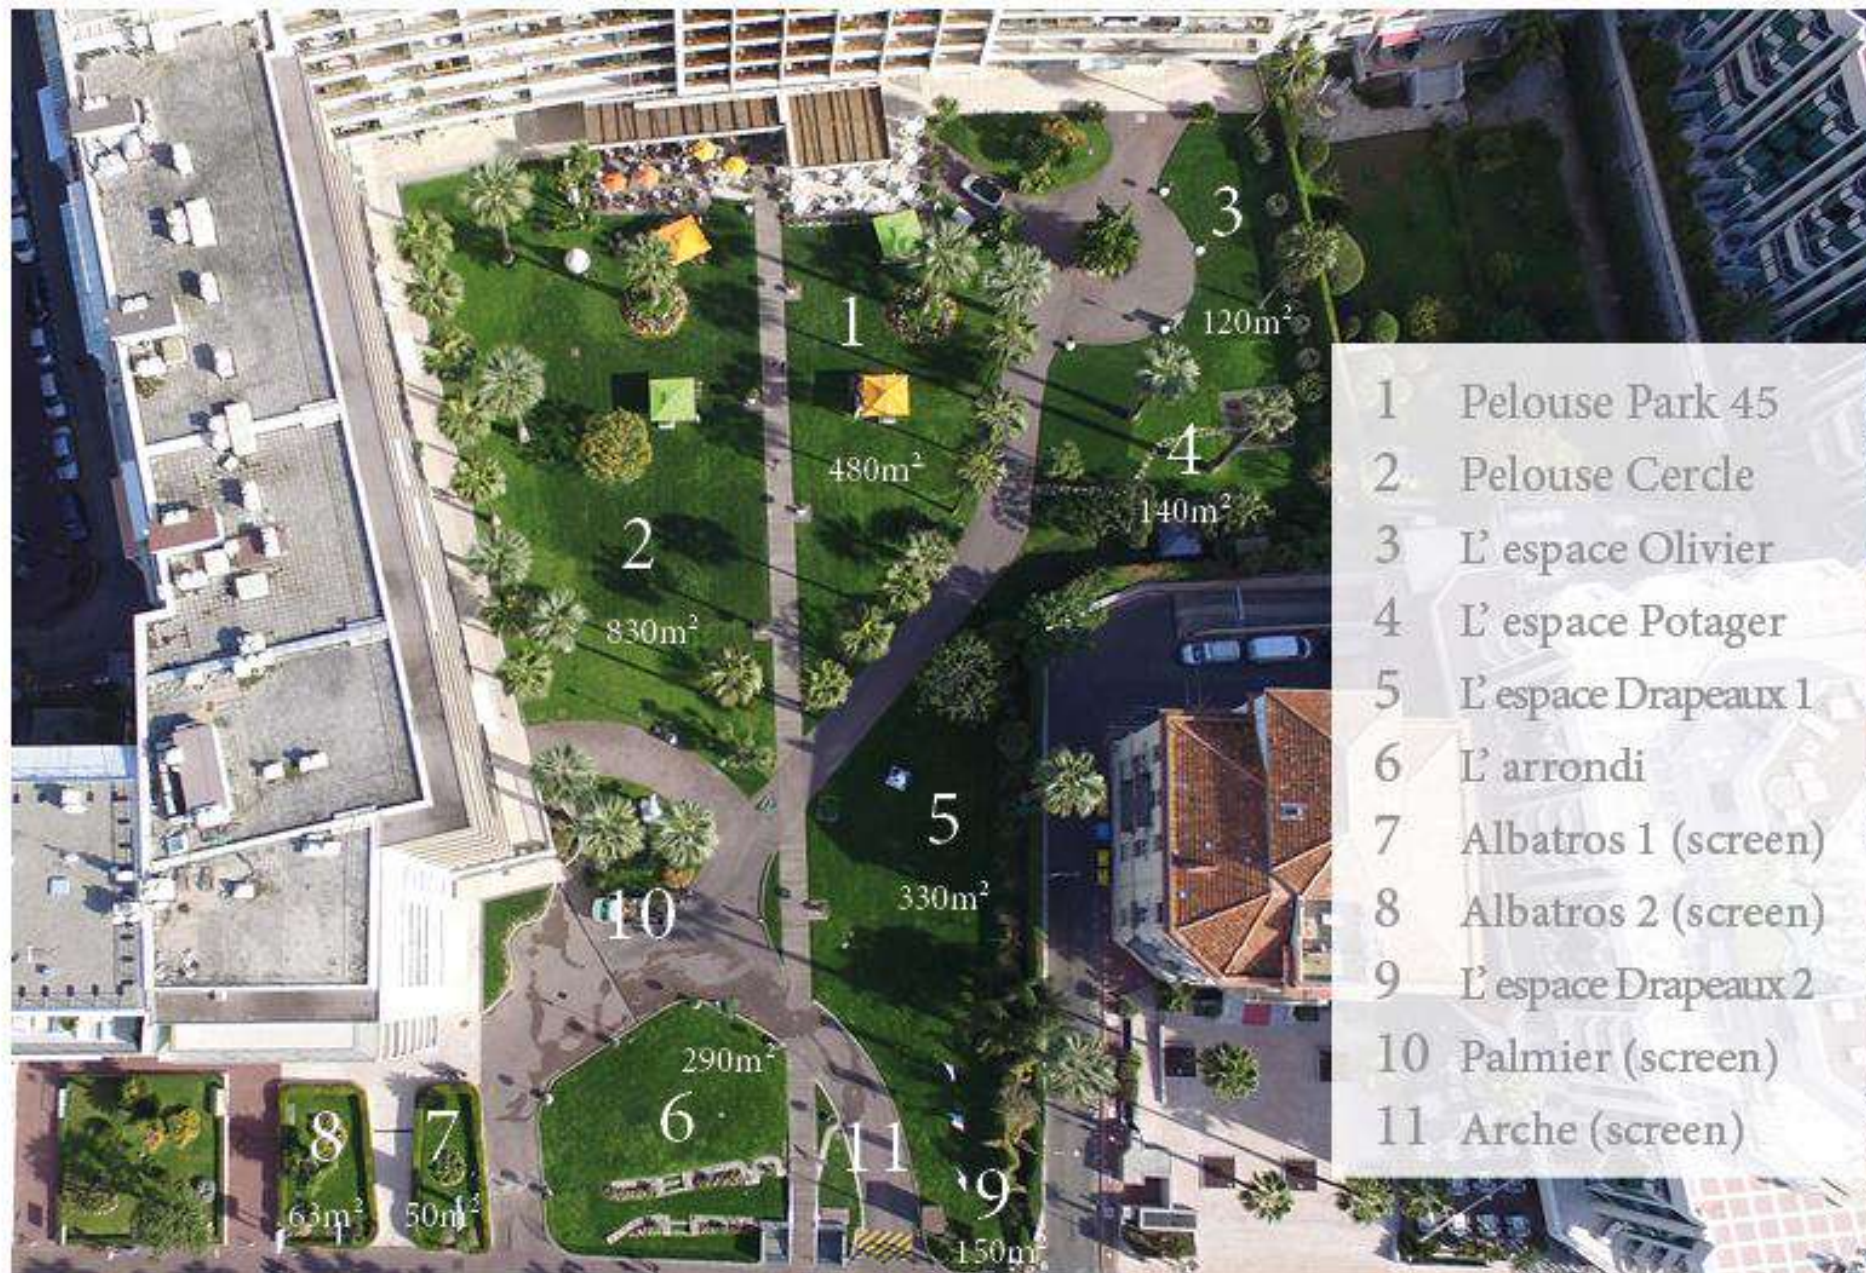

# LE JARDIN

Mondrian Cannes est le seul établissement de la Croisette à bénéficier d'un immense jardin... Surplombant la mer, le parc offre le plus beau des cadres pour des moments de détente entre ciel, palmiers et mer. C'est également l'un des endroits les plus prisés de la Croisette pour l'organisation de tous types d'événements.

5000m<sup>2</sup> de jardin

Lancement automobile / test drive

Événement privé

Cocktail

Défilé de mode

Ecran sur le toit

Affichage publicitaire

Structure publicitaire

# LE JARDIN