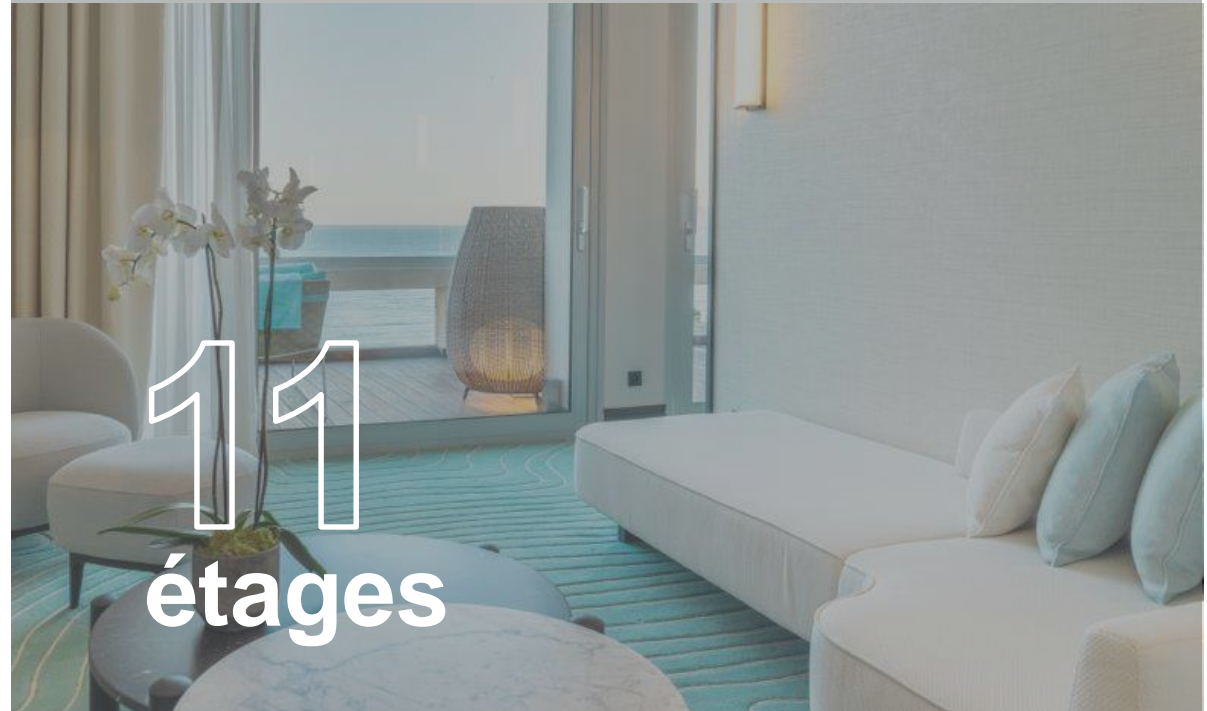

Mondrian Cannes joue des espaces intérieurs surdimensionnés. Ici, les 75 chambres et suites voient grand, avec de vastes balcons et baies vitrées qui laissent entrer la magnifique lumière dorée de la Côte d'Azur. Avec ses 11 étages, Mondrian Cannes est le plus haut bâtiment de la Croisette.