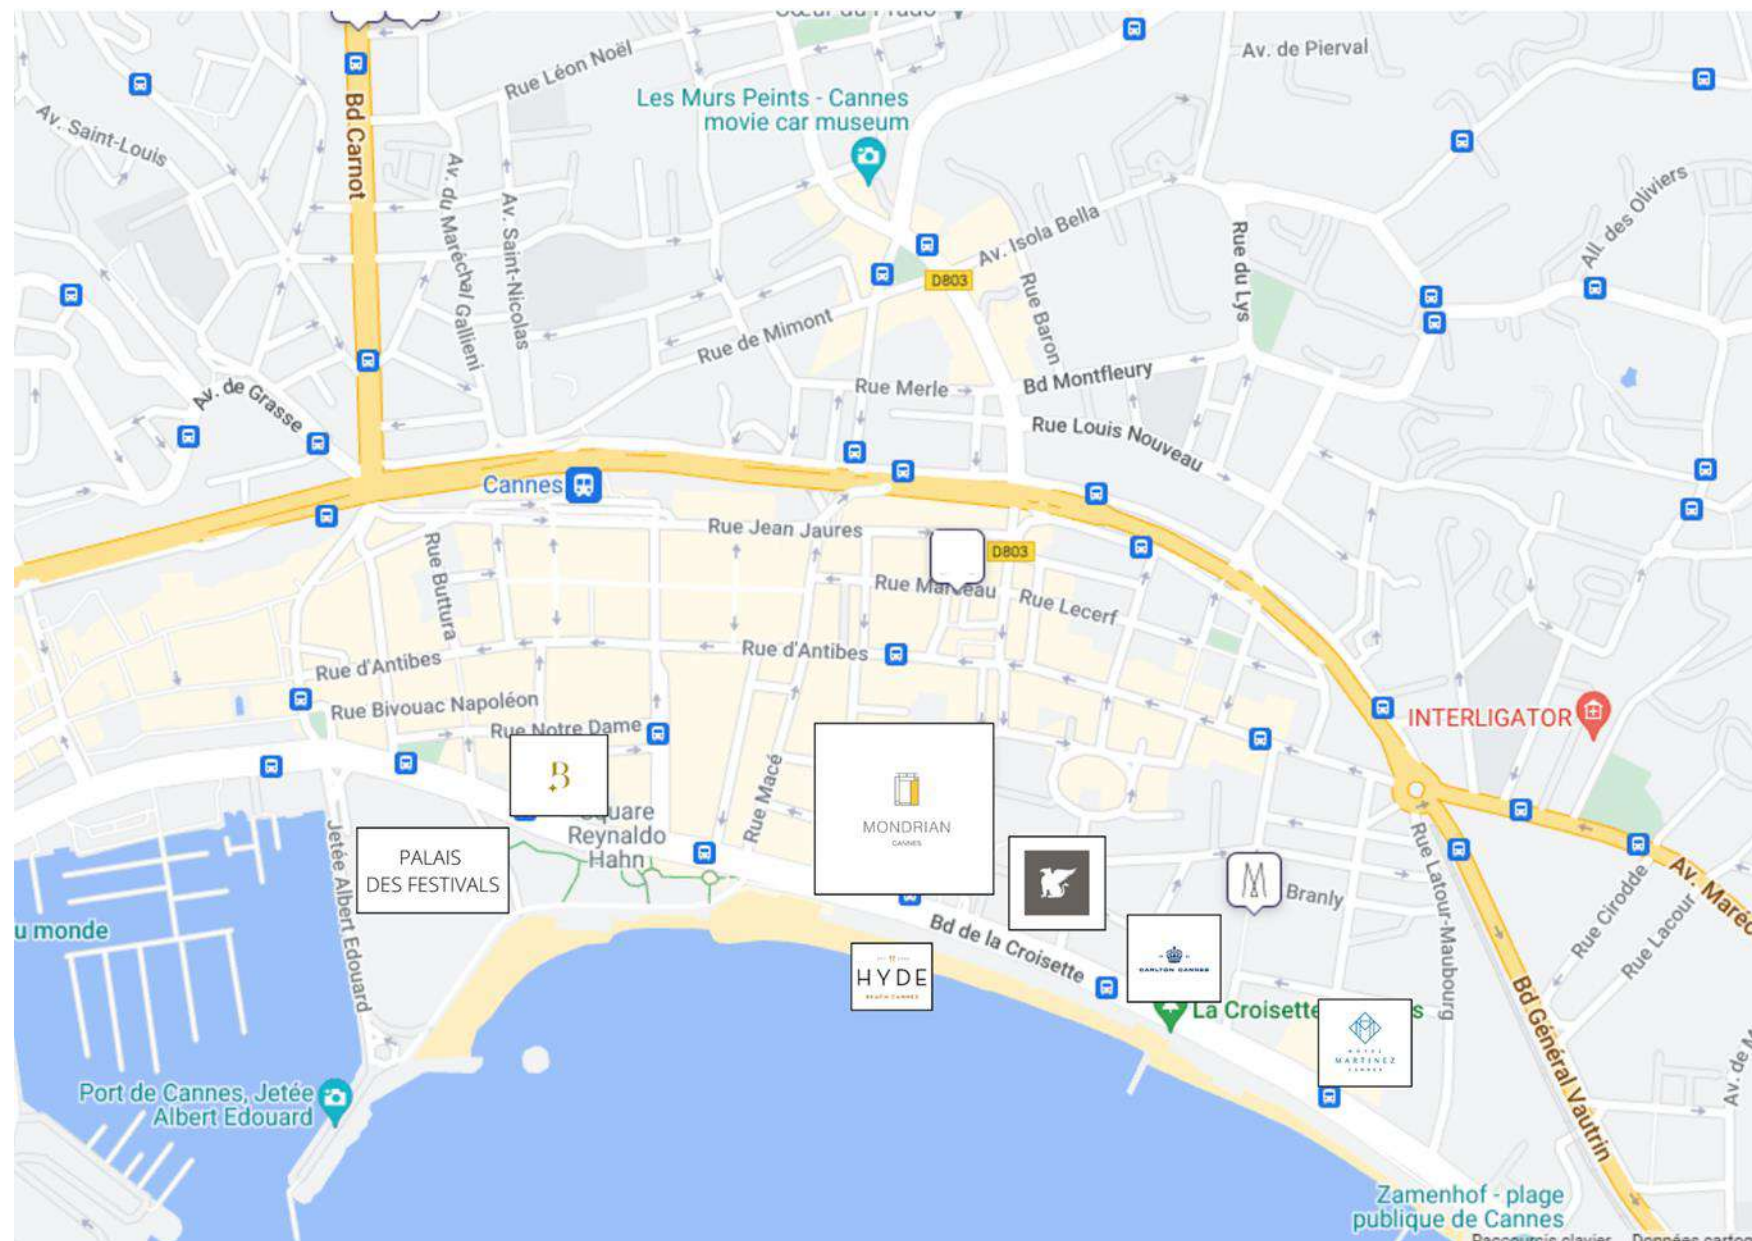

## CANNES Gare S.N.C.F.

500 m / 0.31 mi  
5 min en voiture

## 42

Sortie d'autoroute  
5 km / 3.11 mi  
10 min en voiture

## CANNES MANDELIEU

Aérodrome / Hélicoptère  
6.5 km / 4.04 mi  
15 min en voiture

45 Boulevard De La Croisette  
06400 CANNES FRANCE

GPS:43.5511322, 7.0244327