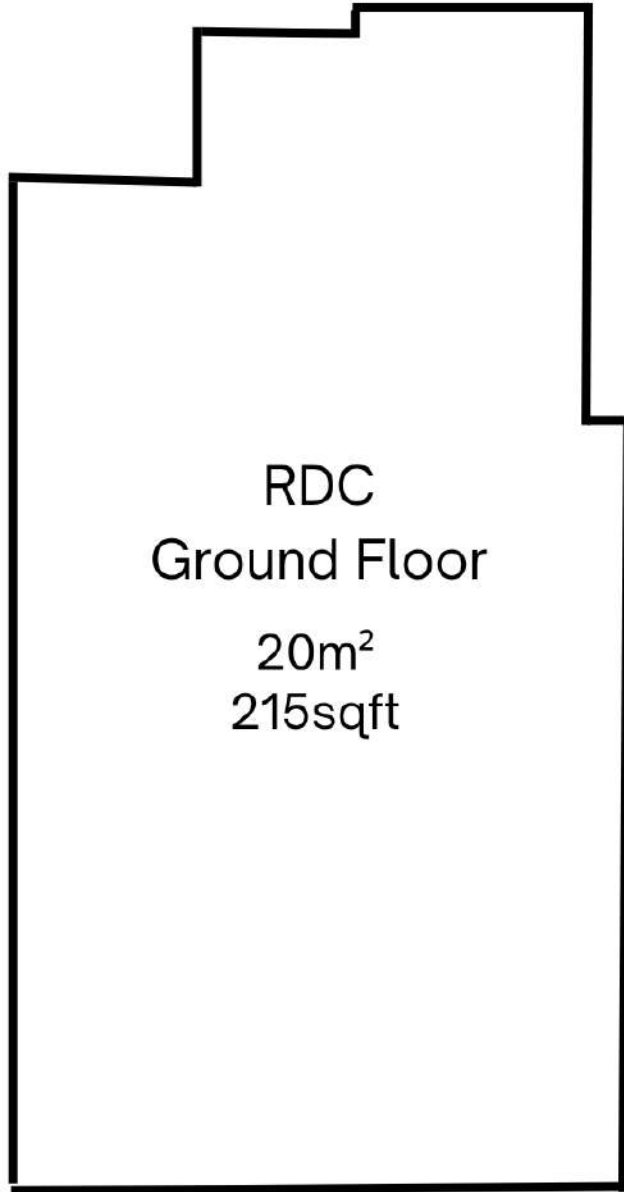

SALLES DE RÉUNION

SALLE JACQUES AUDIARD ROOM JACQUES AUDIARD							
Salle de réunion Meeting Room	Surface Surface Area	Longueur Length	Largeur Width	Hauteur Height	Style Théâtre Theatre	Style U fermé Boardroom	Table en U U Shape
RDC Ground Floor	20m² 215sqft	5,17m 16ft	3,90m 12ft	1,94/4m 6/13ft		16	14
Mezzanine	12,75m² 137sqft	3,74m 12ft	3,40 11ft	1,92m 6		8	6