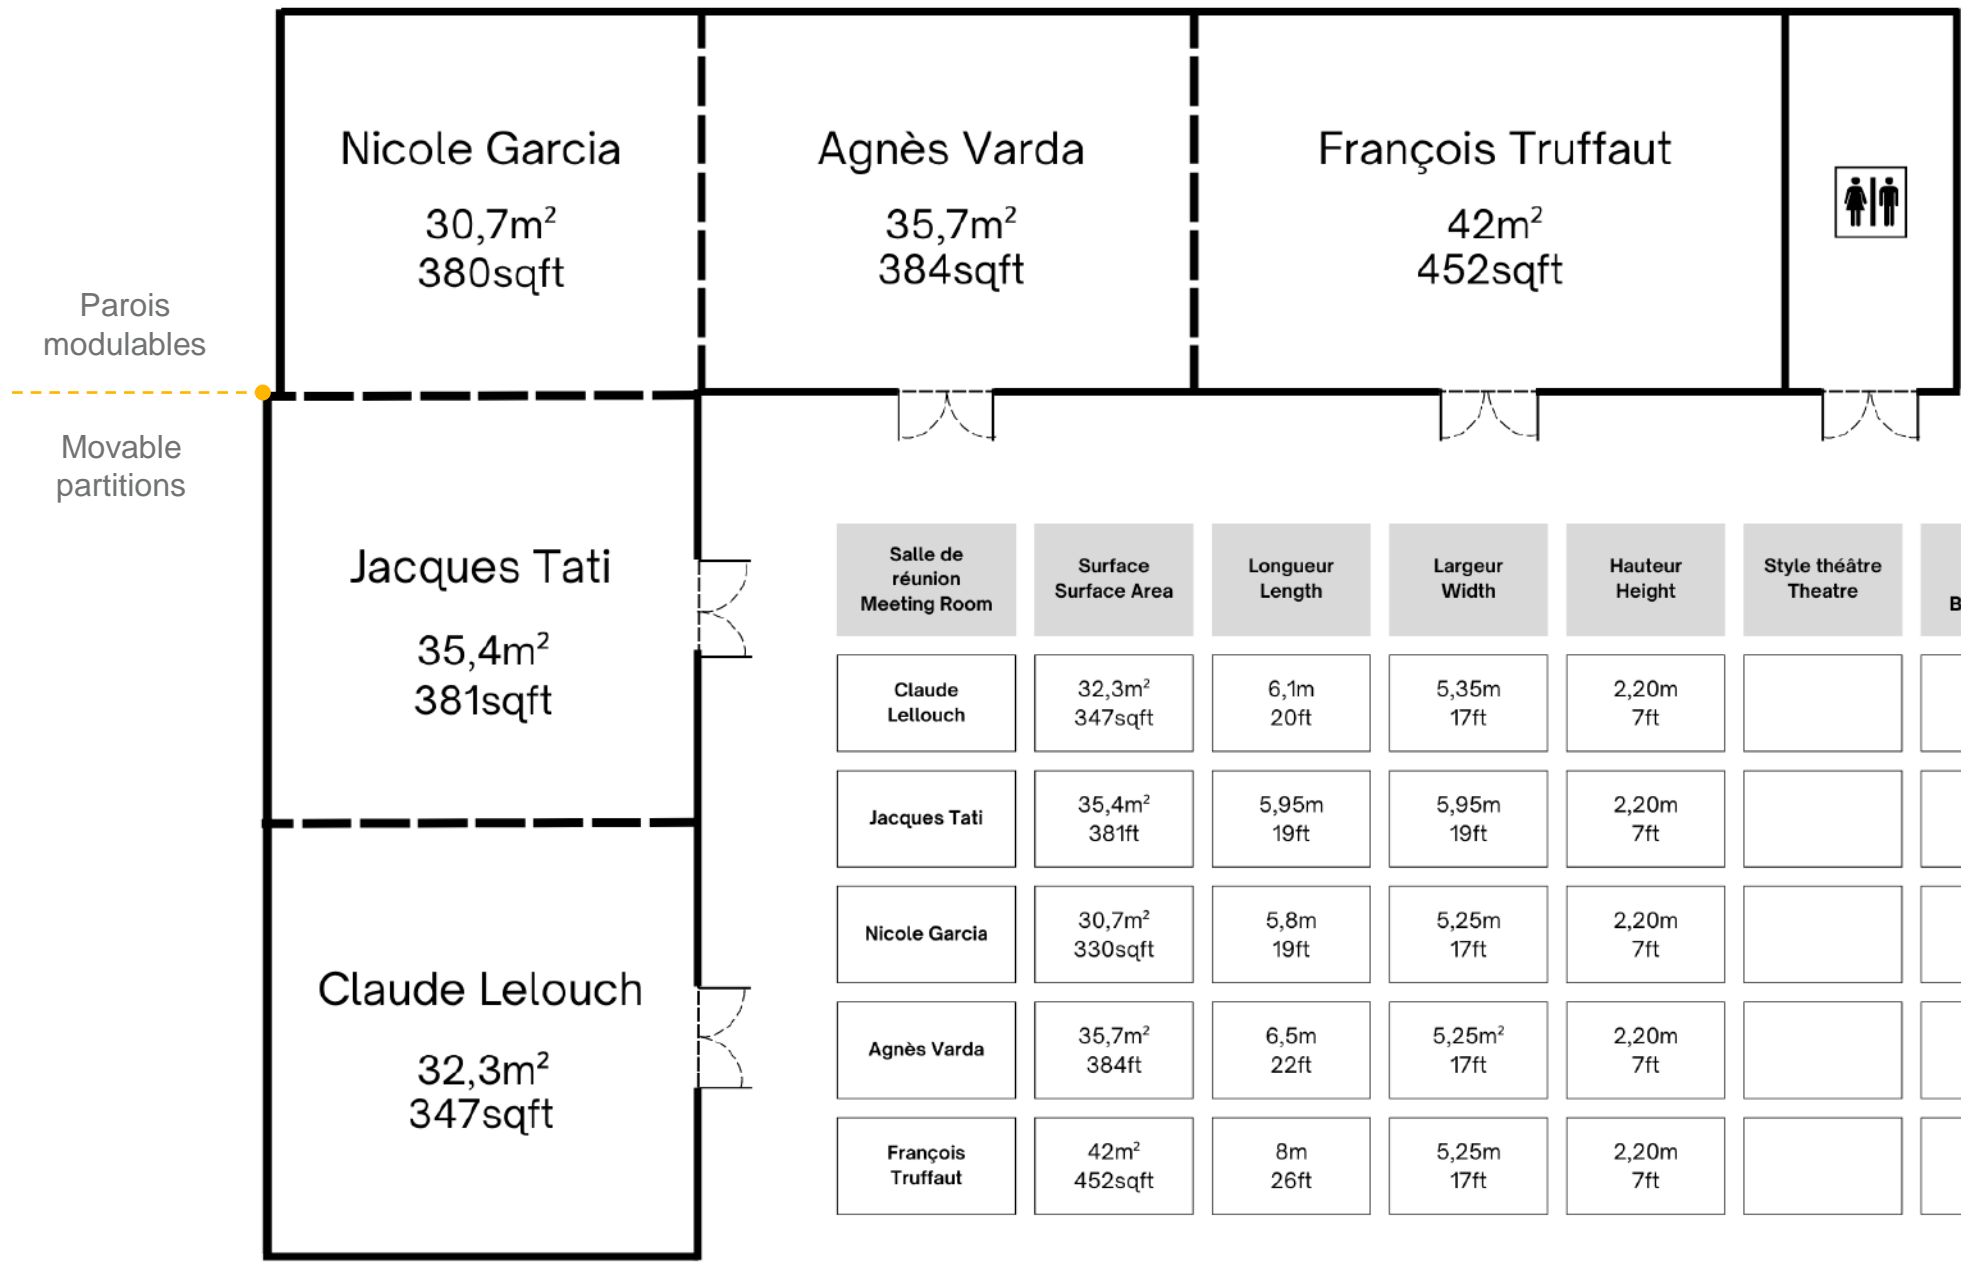

5000m<sup>2</sup> de jardin

Lancement automobile / test drive

Événement privé

Cocktail

Défilé de mode

Ecran sur le toit

Affichage publicitaire

Structure publicitaire

# LE JARDIN

# SALLES DE RÉUNION

Salle de réunion Meeting Room	Surface Surface Area	Longueur Length	Largeur Width	Hauteur Height	Style théâtre Theatre	Style U fermé Boardroom	Table en U U Shape
Claude Lelouch	32,3m <sup>2</sup> 347sqft	6,1m 20ft	5,35m 17ft	2,20m 7ft		20	10
Jacques Tati	35,4m <sup>2</sup> 381ft	5,95m 19ft	5,95m 19ft	2,20m 7ft		16	12
Nicole Garcia	30,7m <sup>2</sup> 330sqft	5,8m 19ft	5,25m 17ft	2,20m 7ft		16	12
Agnès Varda	35,7m <sup>2</sup> 384ft	6,5m 22ft	5,25m <sup>2</sup> 17ft	2,20m 7ft		24	20
François Truffaut	42m <sup>2</sup> 452sqft	8m 26ft	5,25m 17ft	2,20m 7ft		24	20