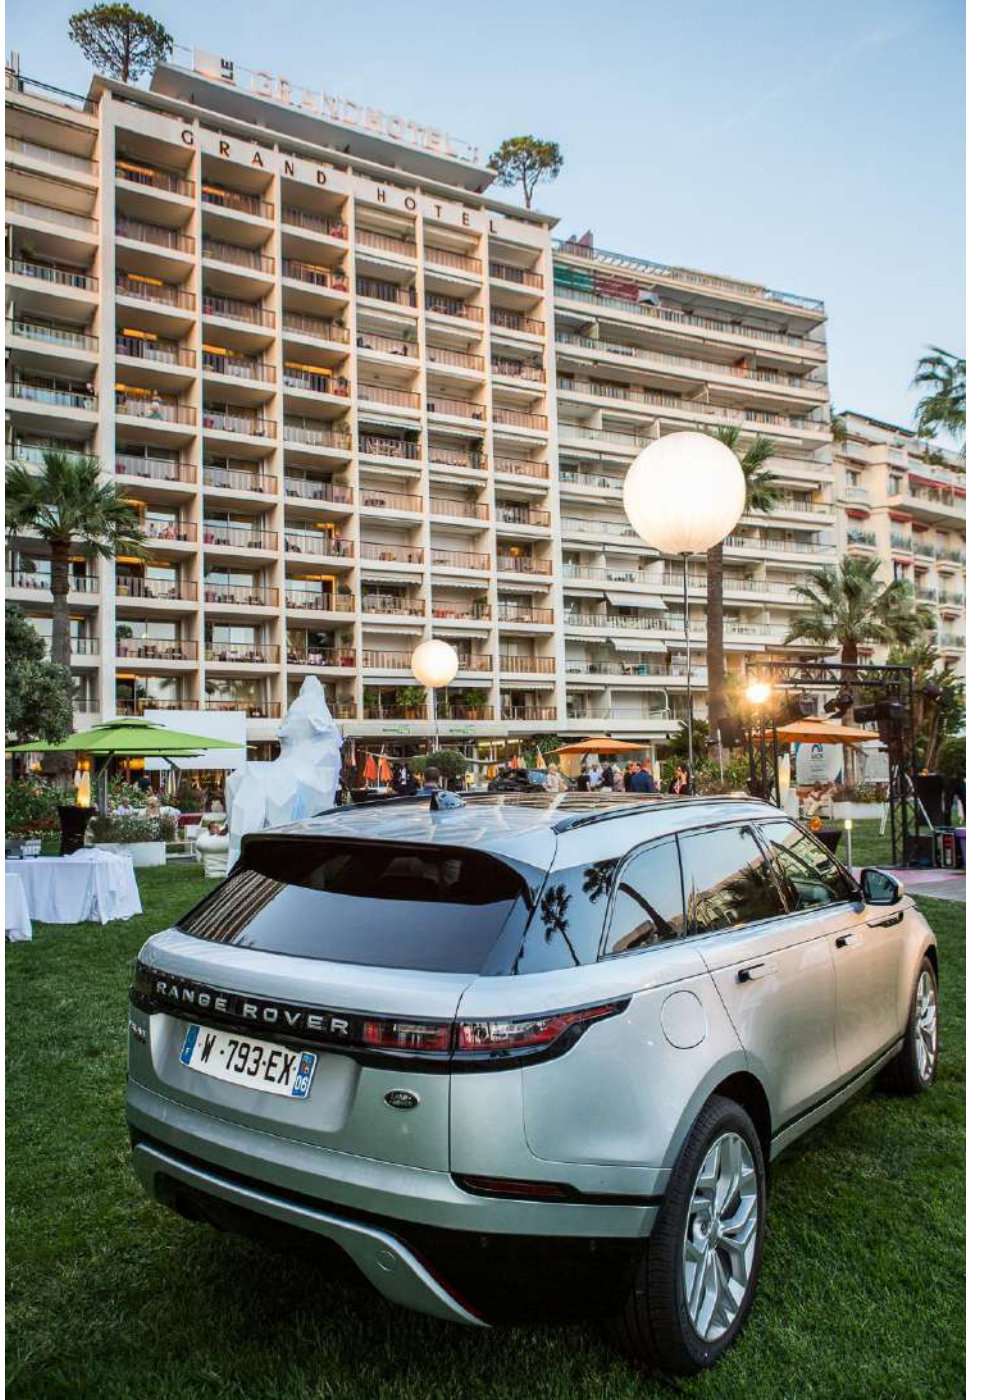

5000m<sup>2</sup> de jardin

Lancement automobile / test drive

Événement privé

Cocktail

Défilé de mode

Ecran sur le toit

Affichage publicitaire

Structure publicitaire

# LE JARDIN