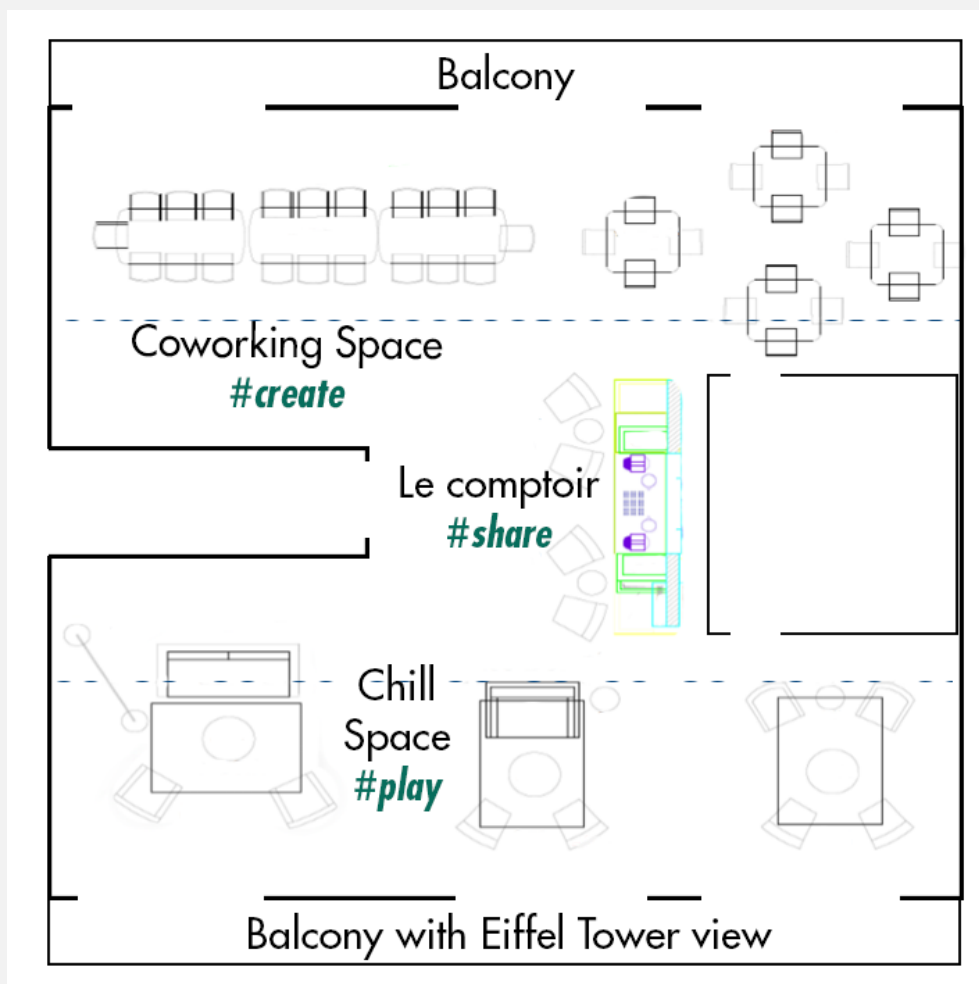

## FLOOR PLAN

**JUSQU'À 23 PERSONNES EN BOARDROOM**

**#LappartByPullmanTourEiffel**