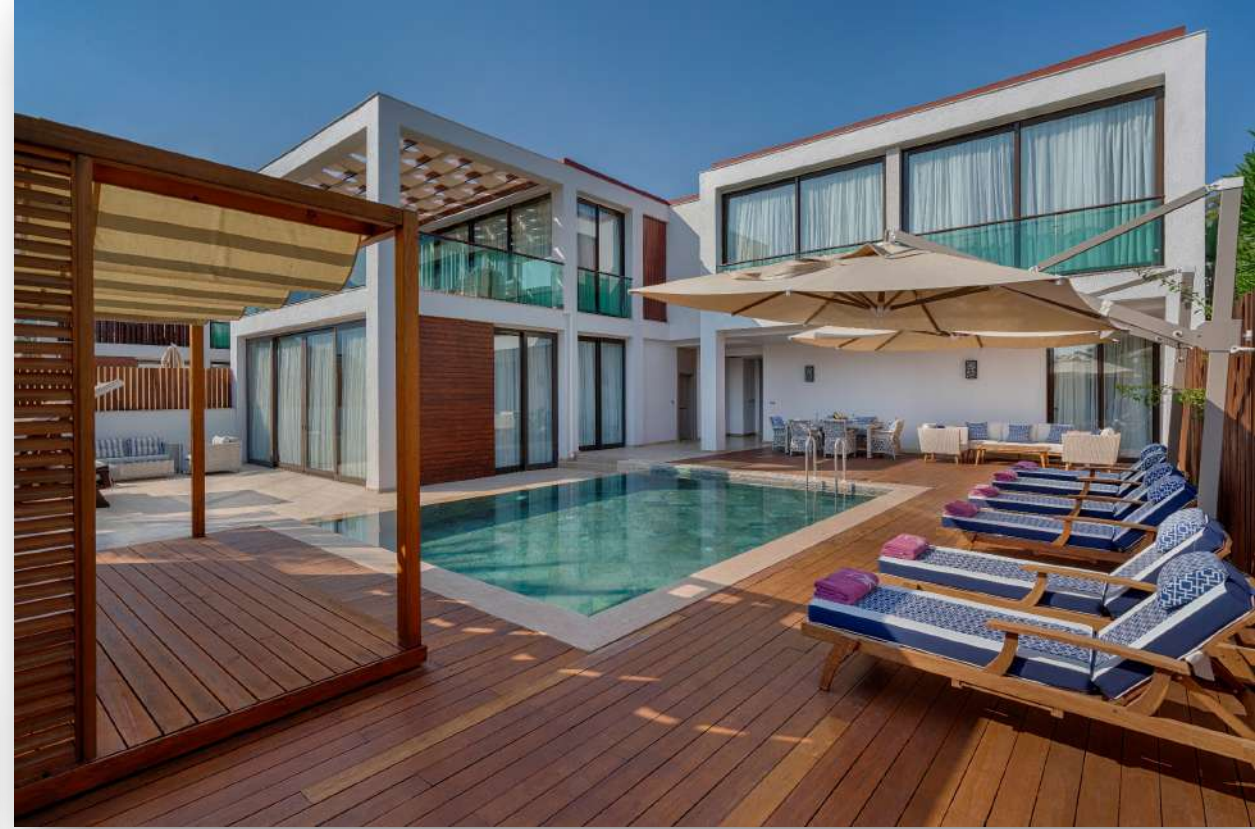

SUPERIOR VILLA

Alan: 300m²

Kapasite: 8 Yetişkin

Konum: Bahçe

Özellikler:

Villaya özel kullanım alanı ve kendine ait havuz. 1.Katta 1 french yatak odası (banyo / duşakabin ve WC), odanın ayrı girişi mevcuttur. Villanın birinci katında yemek masası, mutfak, oturma grubu, çalışma masası, 2.katta 1 french ebeveyn yatak odası (giyinme odası, ebeveyn banyosu / duşakabin ve küvet, WC), 2 twin yatak odası (banyo / duşakabin ve WC).

Her odada IP LED TV, klima, TV'den müzik yayını, saç kurutma makinesi, kişisel bakım seti, terlik, bornoz. Sıcak içecek set-up, çocuk bukleti, elektronik kasa, mini bar, direkt hatlı telefon, halı ve sert zemin. 24 saat boyunca ücretsiz Room Dining, Butler ve ücretsiz laundry hizmetimiz bulunmaktadır. Sahilde özel pavilion ayrıcalığı sunulmaktadır.