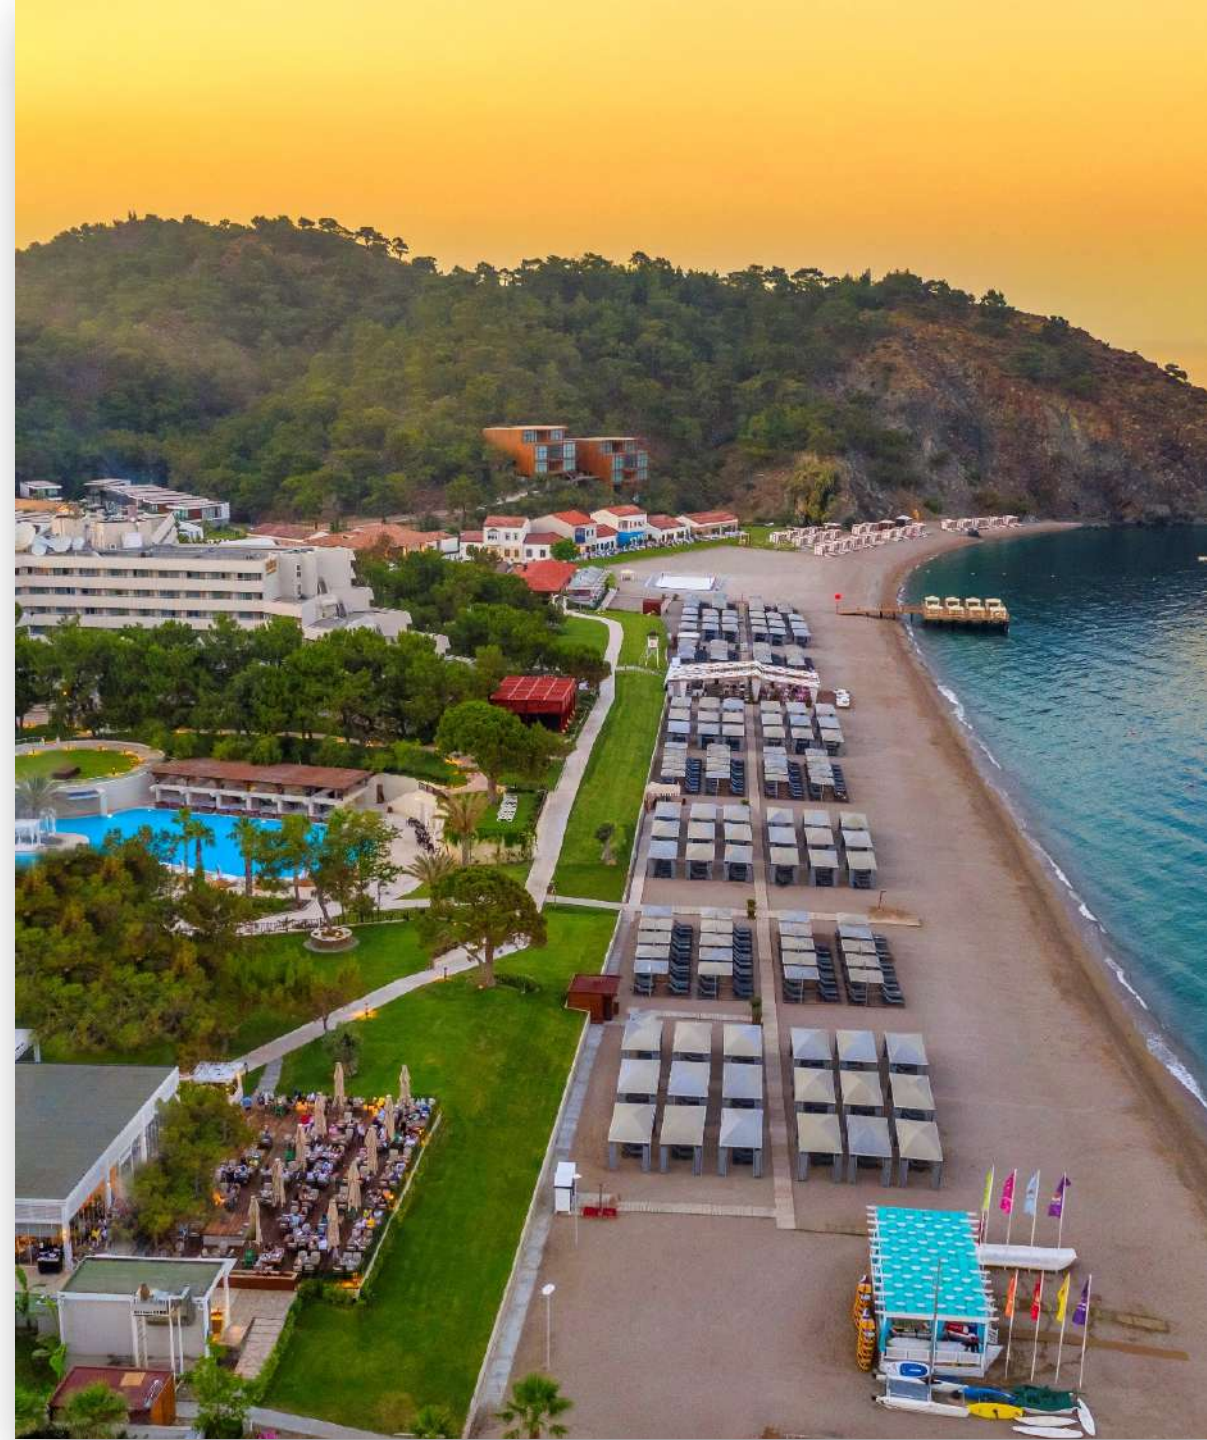

## L O K A S Y O N

Website	<a href="https://www.rixos.com/tr/hotel-resort/rixos-premium-tekirova">https://www.rixos.com/tr/hotel-resort/rixos-premium-tekirova</a>
Plaj Konumu ve Uzunluęu	Özel Plaj – 550 m
Tesis Bina Sayısı	2 Ana bina, Family Garden Suite, Pool Villa, Family Pool Villa, Pool Suitler ve Özel Villa Bölümü
Asansör	6
Antalya Havalimanı	73 km
Antalya Şehir Merkezi	60 km
En Yakın Merkez	Tekirova'ya 2 km
Ulaşım	Dolmuş, Taksi ve ücretli VIP Transfer
İnternet	Ücretsiz Kablosuz İnternet Hizmeti