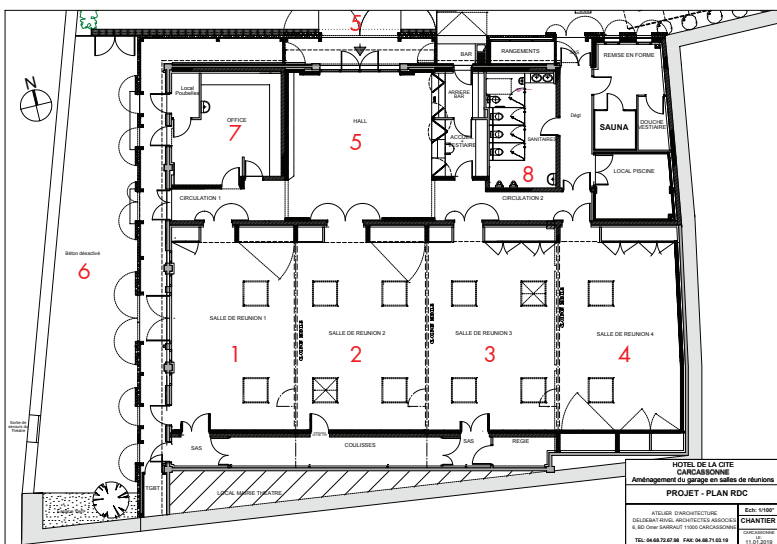

- 1 - 2 - 3 - 4 Salles de Réunion
- 5 Espace Accueil – Terrasse
- 6 Espace Terrasse
- 7 Espace Office Traiteur
- 8 Vestiaires & Sanitaires

Cet espace de 580 m<sup>2</sup> se compose de :

- De 4 salles de séminaire modulables de 70m<sup>2</sup> à 280m<sup>2</sup>
- D'un hall d'accueil aménageable de 80m<sup>2</sup>
- D'une partie vestiaire et accueil de 120m<sup>2</sup>
- D'un espace terrasse latéral vue sur les remparts de 100 m<sup>2</sup>
- D'un accueil face pouvant accueillir 80m<sup>2</sup> aménageable
- Salles à la lumière du jour

## SEMINAIRES, CONGRES, SALONS, SHOWROOM, COMITES DE DIRECTION, COCKTAILS, RECEPTIONS PRIVEES

	Surface en m <sup>2</sup>	Théâtre nbre de pers.	Salle U nbre de pers.	Classe nbre de pers.	Banquet nbre de pers.	Cocktail nbre de pers.
Espace terrasse et accueil 5 & 6	580					400
Salle 1	70	60	30	30	48	
Salle 1 + 2	140	120	60	60	90	
Salle 1 + 2 + 3	210	200	90	90	120	
Salle 1 + 2 + 3 + 4	280	260	120	120	200	